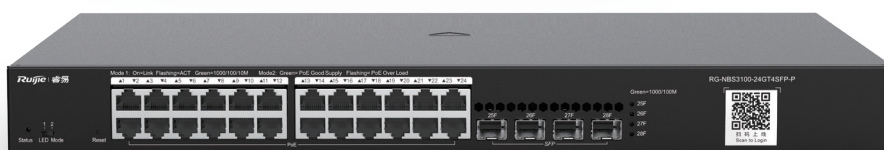

RG-NBS3100系列 二层交换机

锐捷网络股份有限公司

了解更多产品信息，欢迎登陆www.ruijiery.com，咨询电话：400-100-0078。

产品概述

锐捷容易RG-NBS3100系列可网管交换机，是锐捷容易针对中小企业客户应用量身定制的4款交换机，可以满足中小企业客户的不同层次网络接入需求，涵盖基础的VLAN划分以及进阶的安全特性ACL等要求。尾缀为-P的型号为支持PoE供电的型号，能够满足各类场合中的无线AP、数字摄像头等设备的PoE供电需求。

RG-NBS3100-24GT4SFP

RG-NBS3100-8GT2SFP

RG-NBS3100-24GT4SFP-P

RG-NBS3100-8GT2SFP-P

产品特性

按需分配VLAN，网络更灵活

在办公网中，为了隔离不同部门之间的网络访问，避免部分PC中毒，影响全部的网络，常常需要根据部门、楼层等条件对内部网络进行VLAN划分，以此隔离广播域，提高网络的稳定性。锐捷睿易网管交换机提供方便灵活的划分VLAN的方式，能够让您根据需要端口划分到不同的VLAN中，不同VLAN中的用户互不干扰，为您创建一个更稳定的网络。

高规格防雷设计，保障产品稳定性

端口防雷能力达到6KV，降低端口被浪涌损坏的概率，提升客户网络稳定性。

交换机自组网，一步完成项目创建

支持从网关自动获取IP地址，无需配置即可连接外网。同时支持交换机间自组网，通过睿易APP扫描网络中任意一台交换机序列号即可自动添加网络中所有交换机到项目中。

支持睿易APP/MACC云平台远程管理，运维更简单

不仅支持WEB界面管理，而且还支持睿易APP、MACC云平台远程管理，在家即可进行网络状态查看、参数配置修改以及故障排查。

产品参数

技术参数	参数描述	
产品型号	RG-NBS3100-24GT4SFP	RG-NBS3100-8GT2SFP
硬件规格		
固定端口	24个10/100/1000M自适应电口, 4个SFP千兆光口	8个10/100/1000M自适应电口, 2个SFP千兆光口
交换容量	336Gbps	192Gbps
包转发率	42Mpps	15Mpps
MAC地址	支持静态MAC地址、支持MAC地址过滤	
MAC表项	8K	
VLAN数量	4094	
链路聚合	支持	
端口镜像	支持多对一镜像	
生成树	支持STP、RSTP	
LLDP	支持	
IP路由	不支持	
ACL	IP标准ACL MAC扩展ACL IP扩展ACL 基于二层接口(物理接口/AP)关联入口ACL	
QOS	基于端口的限速(出口/入口)	
安全特性	保护口 硬件CPP	
管理特征	WEB, 支持通过MACC或睿易APP管理	
DHCP	支持DHCP snooping	
EEE	支持	
物理特性		
尺寸	440×165×44mm	260x120x43.6mm
PoE	不支持	不支持
工作湿度	工作温度: 0°C~50°C 存储温度: -40°C~70°C	
工作湿度	工作湿度: 10%~90%RH 存储湿度: 5%~90%RH	