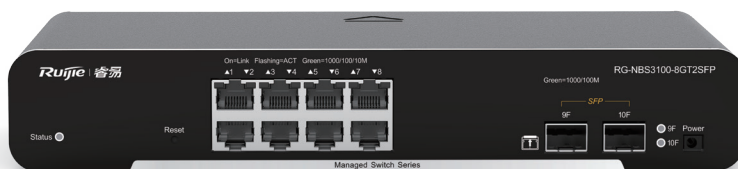

RG-NBS3100系列 二层交换机

锐捷网络股份有限公司

了解更多产品信息，欢迎登陆www.ruijiery.com，咨询电话：400-100-0078。

产品概述

锐捷容易RG-NBS3100系列可网管交换机，是锐捷容易针对中小企业客户应用量身定制的4款交换机，可以满足中小企业客户的不同层次网络接入需求，涵盖基础的VLAN划分以及进阶的安全特性ACL等要求。尾缀为-P的型号为支持PoE供电的型号，能够满足各类场合中的无线AP、数字摄像头等设备的PoE供电需求。

RG-NBS3100-24GT4SFP

RG-NBS3100-8GT2SFP

RG-NBS3100-24GT4SFP-P

RG-NBS3100-8GT2SFP-P

产品特性

按需分配VLAN，网络更灵活

在办公网中，为了隔离不同部门之间的网络访问，避免部分PC中毒，影响全部的网络，常常需要根据部门、楼层等条件对内部网络进行VLAN划分，以此隔离广播域，提高网络的稳定性。锐捷睿易网管交换机提供方便灵活的划分VLAN的方式，能够让您根据需要端口划分到不同的VLAN中，不同VLAN中的用户互不干扰，为您创建一个更稳定的网络。

产品参数

技术参数	参数描述	
产品型号	RG-NBS3100-24GT4SFP	RG-NBS3100-8GT2SFP
硬件规格		
固定端口	24个10/100/1000M自适应电口, 4个SFP千兆光口	8个10/100/1000M自适应电口, 2个SFP千兆光口
交换容量	336Gbps	192Gbps
包转发率	42Mpps	15Mpps
MAC地址	支持静态MAC地址、支持MAC地址过滤	
MAC表项	8K	
VLAN数量	4094	
链路聚合	支持	
端口镜像	支持多对一镜像	
生成树	支持STP、RSTP	
LLDP	支持	
IP路由	不支持	
ACL	IP标准ACL MAC扩展ACL IP扩展ACL 基于二层接口(物理接口/AP)关联入口ACL	
QOS	基于端口的限速(出口/入口)	
安全特性	保护口 硬件CPP	
管理特征	WEB, 支持通过MACC或睿易APP管理	
DHCP	支持DHCP snooping	
EEE	支持	
物理特性		
尺寸	440×165×44mm	260x120x43.6mm
PoE	不支持	不支持
工作湿度	工作温度: 0°C~50°C 存储温度: -40°C~70°C	
工作湿度	工作湿度: 10%~90%RH 存储湿度: 5%~90%RH	

产品参数

技术参数	参数描述	
产品型号	RG-NBS3100-24GT4SFP-P	RG-NBS3100-8GT2SFP-P
硬件规格		
固定端口	24个10/100/1000M自适应电口, 支持PoE/PoE+, 4个SFP千兆光口, PoE总功率370W	8个10/100/1000M自适应电口, 支持PoE/PoE+, 2个SFP千兆光口, PoE总功率125W
交换容量	336Gbps	192Gbps
包转发率	42Mpps	15Mpps
MAC地址	支持静态MAC地址、支持MAC地址过滤	
MAC表项	8K	
VLAN数量	4094	
链路聚合	支持	
端口镜像	支持多对一镜像	
生成树	支持STP、RSTP	
LLDP	支持	
IP路由	不支持	
ACL	IP标准ACL MAC扩展ACL IP扩展ACL 基于二层接口(物理接口/AP)关联入口ACL	
QOS	基于端口的限速(出口/入口)	
安全特性	保护口 硬件CPP	
管理特征	WEB, 支持通过MACC或睿易APP管理	
DHCP	支持DHCP snooping	
EEE	支持	
物理特性		
尺寸	440×293×44mm	300×220×43.6mm
PoE	24个电口支持PoE和PoE+, 整机最大PoE/PoE+输出功率: 370W, 单口最大输出功率30W	8个电口支持PoE和PoE+, 整机最大PoE/PoE+输出功率: 125W, 单口最大输出功率30W
工作湿度	工作温度: 0°C~50°C 存储温度: -40°C~70°C	
工作湿度	工作湿度: 10%~90%RH 存储湿度: 5%~90%RH	