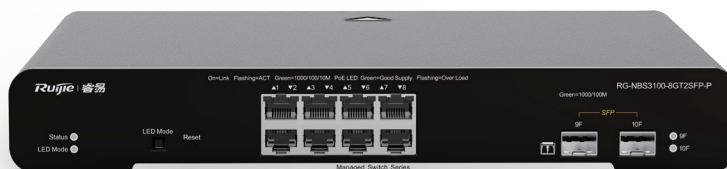

RG-NBS3100系列 二层交换机

锐捷网络股份有限公司

了解更多产品信息，欢迎登陆www.ruijiery.com，咨询电话：400-100-0078。

产品概述

锐捷容易RG-NBS3100系列可网管交换机，是锐捷容易针对中小企业客户应用量身定制的4款交换机，可以满足中小企业客户的不同层次网络接入需求，涵盖基础的VLAN划分以及进阶的安全特性ACL等要求。尾缀为-P的型号为支持PoE供电的型号，能够满足各类场合中的无线AP、数字摄像头等设备的PoE供电需求。

RG-NBS3100-24GT4SFP

RG-NBS3100-8GT2SFP

RG-NBS3100-24GT4SFP-P

RG-NBS3100-8GT2SFP-P

产品特性

按需分配VLAN，网络更灵活

在办公网中，为了隔离不同部门之间的网络访问，避免部分PC中毒，影响全部的网络，常常需要根据部门、楼层等条件对内部网络进行VLAN划分，以此隔离广播域，提高网络的稳定性。锐捷睿易网管交换机提供方便灵活的划分VLAN的方式，能够让您根据需要端口划分到不同的VLAN中，不同VLAN中的用户互不干扰，为您创建一个更稳定的网络。

产品参数

技术参数	参数描述	
产品型号	RG-NBS3100-24GT4SFP	RG-NBS3100-8GT2SFP
硬件规格		
固定端口	24个10/100/1000M自适应电口, 4个SFP千兆光口	8个10/100/1000M自适应电口, 2个SFP千兆光口
交换容量	336Gbps	192Gbps
包转发率	42Mpps	15Mpps
MAC地址	支持静态MAC地址、支持MAC地址过滤	
MAC表项	8K	
VLAN数量	4094	
链路聚合	支持	
端口镜像	支持多对一镜像	
生成树	支持STP、RSTP	
LLDP	支持	
IP路由	不支持	
ACL	IP标准ACL MAC扩展ACL IP扩展ACL 基于二层接口(物理接口/AP)关联入口ACL	
QOS	基于端口的限速(出口/入口)	
安全特性	保护口 硬件CPP	
管理特征	WEB, 支持通过MACC或睿易APP管理	
DHCP	支持DHCP snooping	
EEE	支持	
物理特性		
尺寸	440×165×44mm	260x120x43.6mm
PoE	不支持	不支持
工作湿度	工作温度: 0°C~50°C 存储温度: -40°C~70°C	
工作湿度	工作湿度: 10%~90%RH 存储湿度: 5%~90%RH	

产品参数

技术参数	参数描述	
产品型号	RG-NBS3100-24GT4SFP-P	RG-NBS3100-8GT2SFP-P
硬件规格		
固定端口	24个10/100/1000M自适应电口, 支持PoE/PoE+, 4个SFP千兆光口, PoE总功率370W	8个10/100/1000M自适应电口, 支持PoE/PoE+, 2个SFP千兆光口, PoE总功率125W
交换容量	336Gbps	192Gbps
包转发率	42Mpps	15Mpps
MAC地址	支持静态MAC地址、支持MAC地址过滤	
MAC表项	8K	
VLAN数量	4094	
链路聚合	支持	
端口镜像	支持多对一镜像	
生成树	支持STP、RSTP	
LLDP	支持	
IP路由	不支持	
ACL	IP标准ACL MAC扩展ACL IP扩展ACL 基于二层接口(物理接口/AP)关联入口ACL	
QOS	基于端口的限速(出口/入口)	
安全特性	保护口 硬件CPP	
管理特征	WEB, 支持通过MACC或睿易APP管理	
DHCP	支持DHCP snooping	
EEE	支持	
物理特性		
尺寸	440×293×44mm	300×220×43.6mm
PoE	24个电口支持PoE和PoE+, 整机最大PoE/PoE+输出功率: 370W, 单口最大输出功率30W	8个电口支持PoE和PoE+, 整机最大PoE/PoE+输出功率: 125W, 单口最大输出功率30W
工作湿度	工作温度: 0°C~50°C 存储温度: -40°C~70°C	
工作湿度	工作湿度: 10%~90%RH 存储湿度: 5%~90%RH	