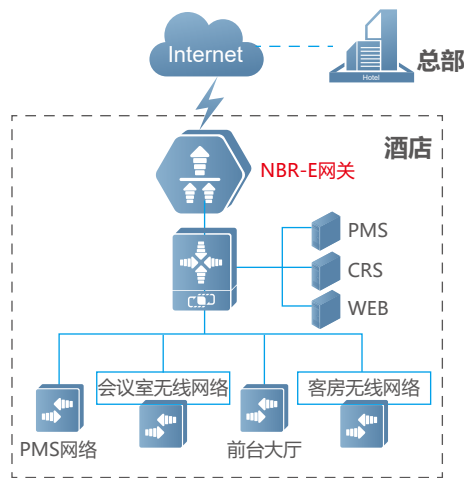

典型应用

RG-NBR6200-E系列综合网关产品可达到专业AC漫游体验效果、实现小于50毫秒的无感知切换。其中，智能5G优先+空口调度技术可在高密度和复杂的WiFi环境中保障流畅体验。

功能点	传统微信连Wi-Fi	睿易微信连Wi-Fi+
扫一扫自动关联Wi-Fi	✓	✓
和短信认证并存	✗	✓
强制关注公众号	✗	✓
商家广告页	✓	✓
多种广告页样式自定义编辑	✗	✓
一个帐号管理多个店铺	✓	✓
一个帐号同时推广多个公众号	✗	✓
分店推送不同的促销	✗	✓

精准营销，微信连WiFi

方案一：中小企业方案

业务

- 保障关键业务带宽资源按需分配
- 规范上网行为，提高工作效率
- 支持IPSEC、简单易用的SSLVPN
- 产品有资质，满足《新网络安全法》

商务

- 一台设备可以打造一套解决方案，降低成本
- NBR-E网关集成AC功能
- SSLVPN免费

维护

- 集路由器、流控、无线控制器、行为管理、负载均衡、VPN设备等功能于一身，运维工作量大大降低

方案二：中小学校解决方案

业务

- 保障关键业务带宽资源按需分配
- 产品有资质，满足《新网络安全法》

商务

- 一台设备可以打造一套解决方案，降低成本
- NBR-E网关集成AC功能
- SSLVPN免费

维护

- 集路由器、流控、无线控制器、行为管理、负载均衡、VPN设备等功能于一身，运维工作量大大降低
- 可以通过SSLVPN访问学校内网

业务

- 实现基于不同会员级别，分配不同的带宽
- 支持短信、微信、Web等认证方式
- IPSEC VPN实现总部与分店的互联
- 满足82号令

商务

- 一台设备可以打造一套解决方案，降低成本
- NBR-E网关集成AC功能，小门店可以不配AC
- SSLVPN免费

维护

- 通过网络设备统一管理系统，在总部就可以集中管理全国所有门店的网络设备，状态查看、集中配置和版本统一升级等，降低维护工作量，提高工作效率