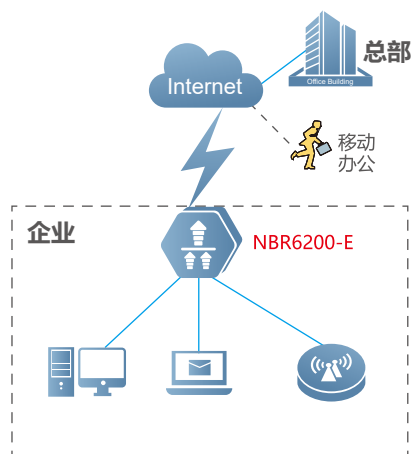

方案一：中小企业方案

业务

- 保障关键业务带宽资源按需分配
- 规范上网行为，提高工作效率
- 支持IPSEC、简单易用的SSLVPN
- 产品有资质，满足《新网络安全法》

商务

- 一台设备可以打造一套解决方案，降低成本
- NBR-E网关集成AC功能
- SSLVPN免费

维护

- 集路由器、流控、无线控制器、行为管理、负载均衡、VPN设备等功能于一身，运维工作量大大降低