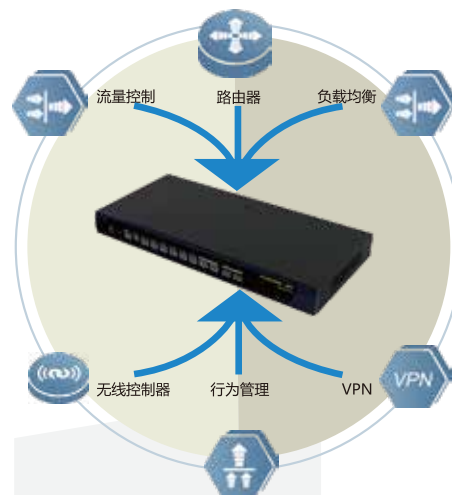

产品特性

多合一综合网关——省心，省钱，省力

■ 1台设备>=6台，不只省钱更省心

集路由器、流控、AC无线控制器、行为管理、负载均衡、VPN设备、缓存加速 等等功能于一身、多台设备集为一台：

运维工作量大大降低，实现故障快速定位，简化管理难度。——省心

一台设备可以打造一套解决方案，降低投资成本。——省钱

三分钟部署上线，避免复杂部署过程；加上免费的云平台，实现远程运维。——省力

企业级AC控制器，助力AP提供更高性能

大多数WiFi设备缺省只支持使用2.4GHz频段，而5GHz频段上（802.11a/n/ac）却能获得更大的吞吐性能。基于频段的负载均衡，使支持双频的用户终端优先接入5GHz频段，在不增加成本的前提下，能够增加大约30-40%的带宽利用率，保证了用户的无线上网高速体验。达到专业级

无线漫游体验效果，小于50毫秒的无感知切换，实现漫游过程中不丢包；智能5G优先+空口调度技术在高密度和复杂的WiFi环境中保障流畅体验。

应用全面识别，精准流控控制，保障上网体验

支持DPI、DFI等应用协议识别手段，RG-NBR6200-E系列可识别市面上主流的应用的识别，当前可识别应用已经超过2500+种，并持续每周更新。

可以实现对网络带宽资源的全面、精细管控、通过智通流量管理手段让带宽空闲时充分利用、带宽紧张时按需要分配，在不通的通道上我们开启不同的红绿灯，让关键业务跑上高速。

可视化VPN（L2TP/PPTP/IPSec VPN/SSL VPN）——安全办公，随时、随地、任意设备

锐捷网络RG-NBR6200-E系列支持对VPN隧道和隧道内流量做可视化管理的技术、使用户对VPN连接状况和业务流量一目了然；另外还可以对VPN隧道内流量进行流控，保障解决VPN内视频会议系统开展不起来等问题。RG-NBR6200-E系列产品最多支持1000路IPSEC VPN或500路SSLVPN同时在线。

精细化的内容管理和审计——规范上网，提高工作效率

无需客户端可对聊天工具、邮件、论坛、微博、搜索引擎等提供安全审计功能。内置锐捷自主研发的海量URL分类数据，通过自动更新和内容智能分类技术。对内网用户的上网行为进行精细化管理，保护内网信息安全，屏蔽各种与工作无关的网站，营造良好工作氛围，提高工作效率。URL系统全天候获取URL信息，定期自动更新URL库，确保设备URL过滤的实效性和准确性。