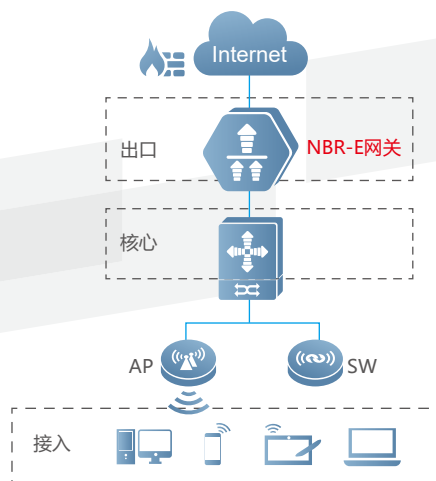

典型应用

RG-NBR6200-E系列综合网关产品可达到专业AC漫游体验效果、实现小于50毫秒的无感知切换。其中，智能5G优先+空口调度技术可在高密度和复杂的WiFi环境中保障流畅体验。

功能点	传统微信连Wi-Fi	睿易微信连Wi-Fi+
扫一扫自动关联Wi-Fi	✓	✓
和短信认证并存	✗	✓
强制关注公众号	✗	✓
商家广告页	✓	✓
多种广告页样式自定义编辑	✗	✓
一个帐号管理多个店铺	✓	✓
一个帐号同时推广多个公众号	✗	✓
分店推送不同的促销	✗	✓

精准营销，微信连WiFi

方案一：中小企业方案

业务

- 保障关键业务带宽资源按需分配
- 规范上网行为，提高工作效率
- 支持IPSEC、简单易用的SSLVPN
- 产品有资质，满足《新网络安全法》

商务

- 一台设备可以打造一套解决方案，降低成本
- NBR-E网关集成AC功能
- SSLVPN免费

维护

- 集路由器、流控、无线控制器、行为管理、负载均衡、VPN设备等功能于一身，运维工作量大大降低

方案二：中小学校解决方案

业务

- 保障关键业务带宽资源按需分配
- 产品有资质，满足《新网络安全法》

商务

- 一台设备可以打造一套解决方案，降低成本
- NBR-E网关集成AC功能
- SSLVPN免费

维护

- 集路由器、流控、无线控制器、行为管理、负载均衡、VPN设备等功能于一身，运维工作量大大降低
- 可以通过SSLVPN访问学校内网

业务

- 实现基于不同会员级别，分配不同的带宽
- 支持短信、微信、Web等认证方式
- IPSEC VPN实现总部与分店的互联
- 满足82号令

商务

- 一台设备可以打造一套解决方案，降低成本
- NBR-E网关集成AC功能，小门店可以不配AC
- SSLVPN免费

维护

- 通过网络设备统一管理系统，在总部就可以集中管理全国所有门店的网络设备，状态查看、集中配置和版本统一升级等，降低维护工作量，提高工作效率