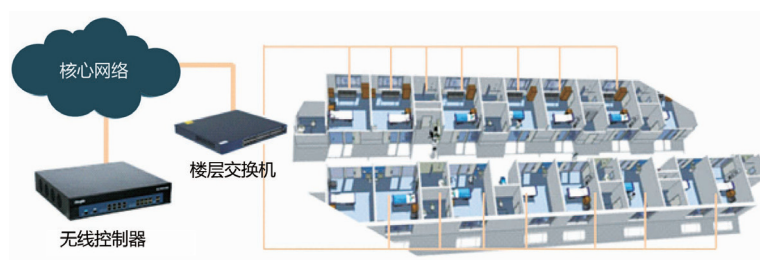

产品型号	RG-RAP120(V2)	
软件功能		
管理维护	无线营销	支持WMC/MCP
	信息统计及日志	支持
	E-LOG日志审计	支持（通过RAC配合实现）
	Fat/Fit模式切换	Fit模式下，可通过RAC系列无线控制器切换为Fat模式；Fat模式下，可通过本地控制口、Telnet方式切换为Fit模式
营销平台	MCP云营销平台	支持
	RCP锐捷云平台	支持
支持MACC组网模式	云端射频自动调整	支持
	云端统一配置	支持
	云端统一监控	支持

典型应用

酒店、办公室和小区楼房无线网络中部署，代替原有的有线和电话线面板提供无线接入，覆盖一个房间，提供32人左右的房间的接入。

订购信息

型号	描述	备注
RG-RAP120(V2)	墙面式双频无线接入点，标准86面板盒尺寸，内置天线，整机最大接入速率733Mbps，支持802.11b/g/n/ac，胖瘦模式切换，支持RG-RAC或MACC统一管理，PoE供电（PoE供电设备需单独采购）	必选